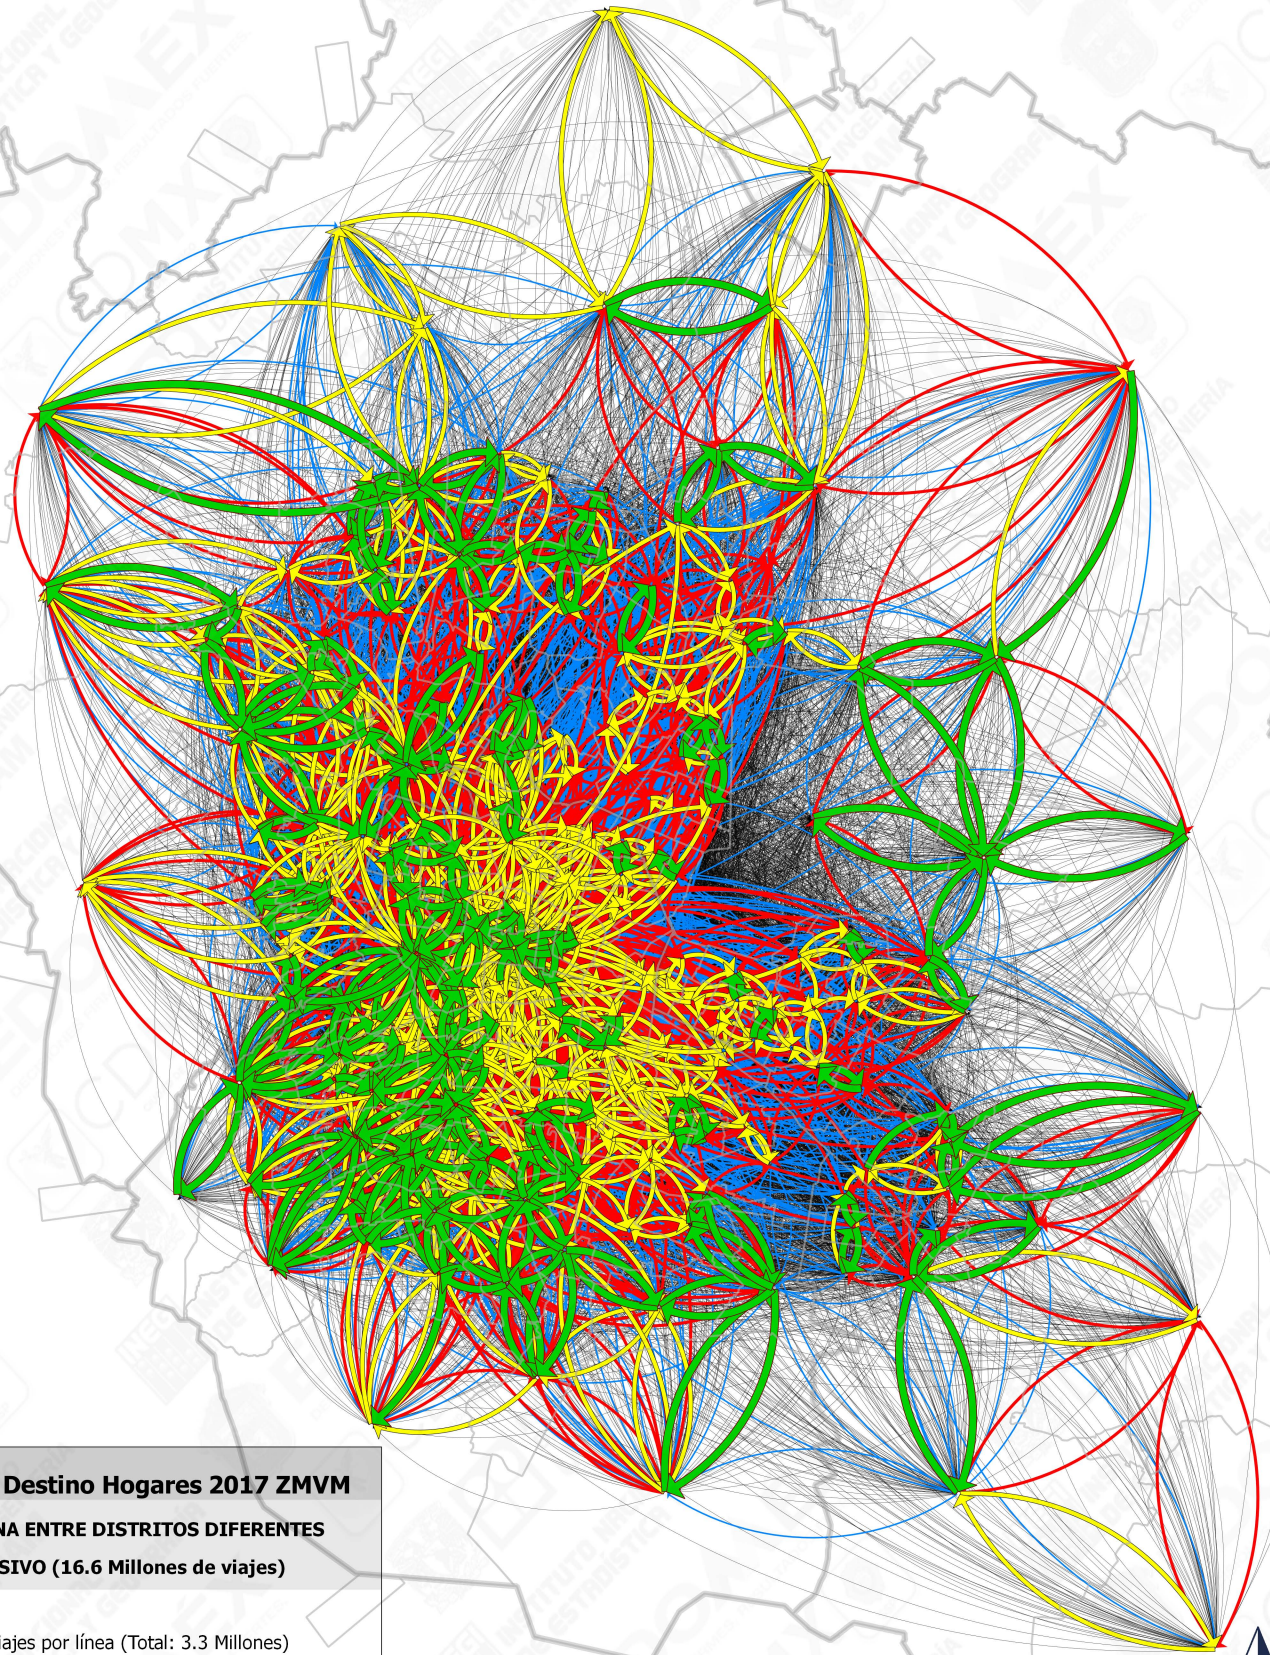

**INSTITUTO  
DE INGENIERÍA  
UNAM**

**INSTITUTO NACIONAL  
DE ESTADÍSTICA Y GEOGRAFÍA**

**EDOMEX**  
DECISIONES FIRMES, RESULTADOS FUERTES.

**CDMX**  
CIUDAD DE MÉXICO

#### VIAJES ENTRE SEMANA ENTRE DISTRITOS DIFERENTES

**SIN CAMINAR EXCLUSIVO (16.6 Millones de viajes)**

#### Líneas de deseo

-  1 - 665 viajes por línea (Total: 3.3 Millones)
-  665 - 1620 viajes por línea (Total: 3.3 Millones)
-  1620 - 3350 viajes por línea (Total: 3.3 Millones)
-  3350 - 7000 viajes por línea (Total: 3.4 Millones)
-  7000 - 26000 viajes por línea (Total: 3.3 Millones)
-  Límite de distritos

0 10 20 30 km